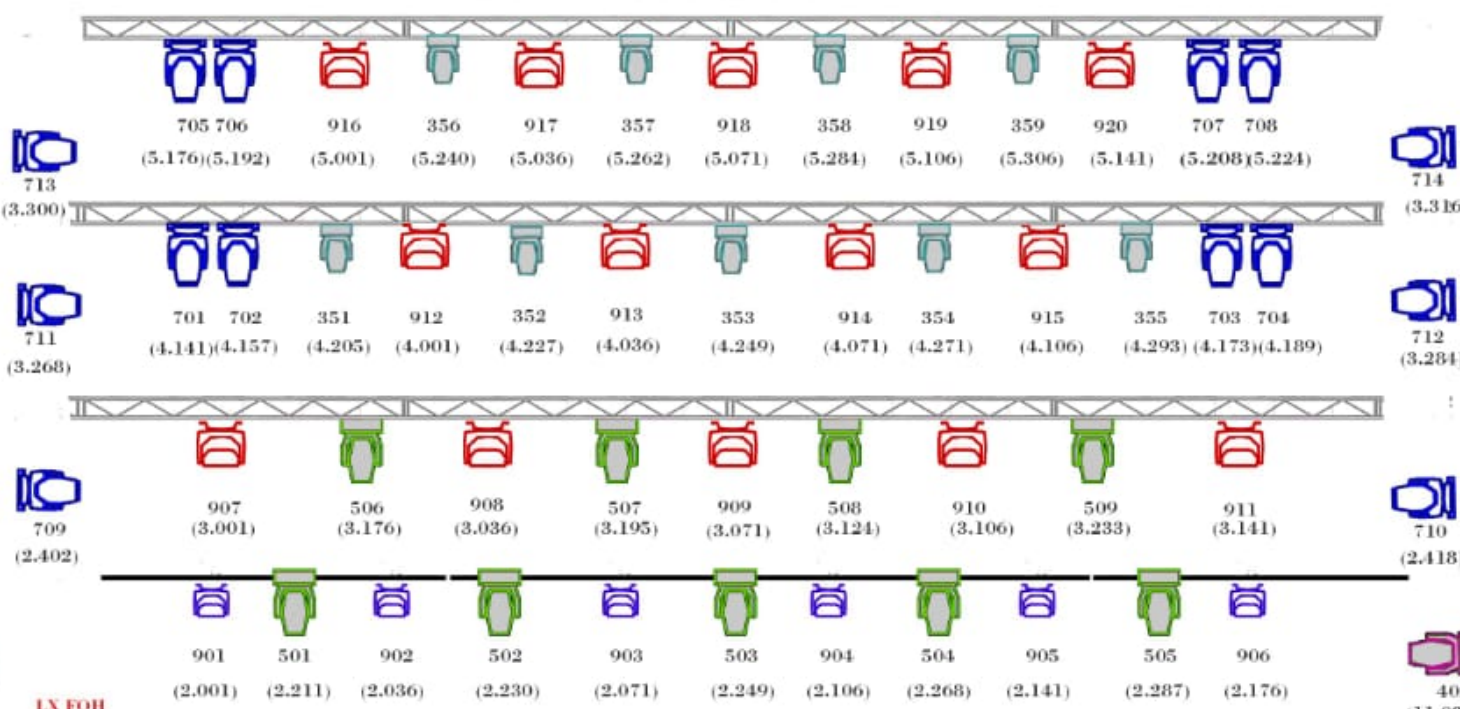

ТЕАТР «РУССКАЯ ПЕСНЯ»

GALLERY

GALLERY

LX FOH